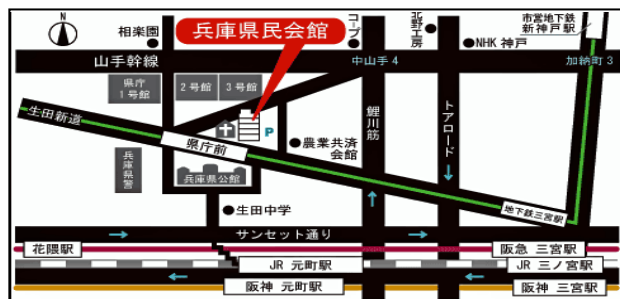

### 【会場】

#### 兵庫県民会館 1Fパルテホール他

(神戸市中央区下山手通4丁目16-3)

☆神戸市営地下鉄「県庁駅前」下車

東出口1から右へ50m

☆JR・阪神「元町駅」下車